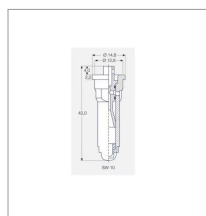

Buse Lechler antidérive ID 90 05 marron céramique

Référence : P4ALEC00016

Détails

Cette buse marron antidérive de marque Lechler de type ID est une buse à jet plat de 90° avec injection d'air avec un insert en céramique. Cette buse possède une excellente réparation et pénétration sur le végétale.

Elle est utilisée pour les protections phytosanitaires en grande culture et arboricole. La pression d'utilisation est de 3 à 20 bar et un débit allant de 1,97 l/min à 5,09 l/min pour une utilisation horizontale ou verticale.

Les buses LECHLER ID sont des buses à injection d'air pour tous types de traitements : herbicides, fongicides, insecticides etc.

Caractéristiques	
Matière	Céramique
Modèle	ID
Couleur	Marron
Pression maxi (bar)	15 bar
Angle (°)	90 °
Utilisation	Grande Culture