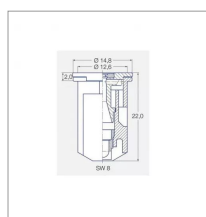

Buse Lechler antidérive IDK 90 067 kaki céramique

Référence : P4ALEC00042

Détails

Cette buse kaki antidérive de marque Lechler de type IDK est une buse à jet plat de 90° avec injection d'air avec un insert en céramique. Cette buse possède une excellente réparation et pénétration sur le végétale.

Elle est utilisée pour les protections phytosanitaires en arboriculture, viticulture. La pression d'utilisation est de 8 à 15 bar et un débit allant de 0,44 l/min à 0,60 l/min pour une utilisation horizontale ou verticale.

La technologie des buses Lechler IDK à injection d'air leur permet la fabrication de gouttelettes assez grosses remplies de bulles d'air. L'effet anti-dérive est ainsi assuré.

Caractéristiques	
Matière	Céramique
Modèle	IDK
Couleur	Kaki
Pression maxi (bar)	2 bar
Angle (°)	90 °
Utilisation	Grande Culture
Application	Herbicides/Insecticides/Fongicides/Engrais
Type de buse	Antidérive
Méplat (mm)	8 mm