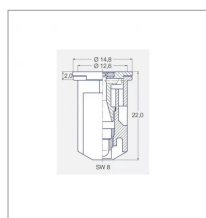

Buse Lechler antidérive IDK 90 01 orange céramique

Référence : P4ALEC00043

Détails

Cette buse orange antidérive de marque Lechler de type IDK est une buse à jet plat de 90° avec injection d'air avec un insert en céramique. Cette buse possède une excellente réparation et pénétration sur le végétale.

Elle est utilisée pour les protections phytosanitaires en grande culture avec une pression d'utilisation est de 1,5 à 3 bar pour un débit allant de 0,28 l/min à 0,39 l/min et en arboriculture viticulture une pression d'utilisation 8 à 15 bar pour un débit de 0,64 l/min à 0,88 l/min.

La technologie des buses Lechler IDK à injection d'air leur permet la fabrication de gouttelettes assez grosses remplies de bulles d'air. L'effet anti-dérive est ainsi assuré.

Caractéristiques	
Matière	Céramique
Modèle	IDK
Couleur	Orange
Pression maxi (bar)	2 bar
Angle (°)	90 °
Utilisation	Grande Culture
Application	Herbicides/Insecticides/Fongicides/Engrais
Type de buse	Antidérive