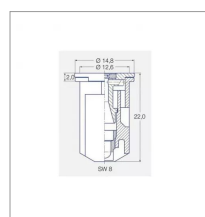

Buse Lechler antidérive IDK 90 015 vert céramique

Référence : P4ALEC00044

Détails

Cette buse verte antidérive de marque Lechler de type IDK est une buse à jet plat de 90° avec injection d'air avec un insert en céramique. Cette buse possède une excellente réparation et pénétration sur le végétale.

Elle est utilisée pour les protections phytosanitaires en grande culture pour une pression d'utilisation est de 1,5 à 3 bar et un débit allant de 0,42 l/min à 0,59 l/min et en arboriculture viticulture une pression d'utilisation 8 à 15 bar pour un débit de 0,96 l/min à 1,31 l/min.

La technologie des buses Lechler IDK à injection d'air leur permet la fabrication de gouttelettes assez grosses remplies de bulles d'air. L'effet anti-dérive est ainsi assuré.

Caractéristiques	
Matière	Céramique
Modèle	IDK
Couleur	Vert
Pression maxi (bar)	2 bar
Angle (°)	90 °
Utilisation	Grande Culture
Application	Herbicides/Insecticides/Fongicides/Engrais
Type de buse	Antidérive