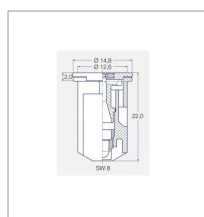

Buse Lechler antidérive IDK 90 02 jaune céramique

Référence : P4ALEC00045

Détails

Cette buse jaune antidérive de marque Lechler de type IDK est une buse à jet plat de 90° avec injection d'air avec un insert en céramique. Cette buse possède une excellente réparation et pénétration sur le végétale.

Elle est utilisée pour les protections phytosanitaires en grande culture pour une pression d'utilisation de 1,5 à 3 bar et un débit allant de 0,56 l/min à 0,80 l/min et en arboriculture viticulture une pression d'utilisation 8 à 15 bar pour un débit de 1,30 l/min à 1,79 l/min.

La technologie des buses Lechler IDK à injection d'air leur permet la fabrication de gouttelettes assez grosses remplies de bulles d'air. L'effet anti-dérive est ainsi assuré.

Caractéristiques	
Matière	Céramique
Modèle	IDK
Couleur	Jaune
Pression maxi (bar)	2 bar
Angle (°)	90 °
Utilisation	Grande Culture
Application	Herbicides/Insecticides/Fongicides/Engrais
Type de buse	Antidérive