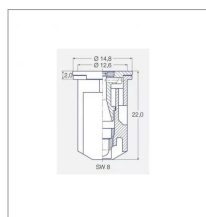

Buse Lechler antidérive IDK 90 025 violet céramique

Référence : P4ALEC00046

Détails

Cette buse violet antidérive de marque Lechler de type IDK est une buse à jet plat de 90° avec injection d'air avec un insert en céramique. Cette buse possède une excellente réparation et pénétration sur le végétale.

Elle est utilisée pour les protections phytosanitaires en grande culture pour une pression d'utilisation de 1,5 à 3 bar et un débit allant de 0,70 l/min à 0,99 l/min et en arboriculture viticulture une pression d'utilisation 8 à 15 bar pour un débit de 1,62 l/min à 2,22 l/min

La technologie des buses Lechler IDK à injection d'air leur permet la fabrication de gouttelettes assez grosses remplies de bulles d'air. L'effet anti-dérive est ainsi assuré.

Caractéristiques	
Matière	Céramique
Modèle	IDK
Couleur	Violet
Pression maxi (bar)	2 bar
Angle (°)	90 °
Utilisation	Grande Culture
Application	Herbicides/Insecticides/Fongicides/Engrais
Type de buse	Antidérive