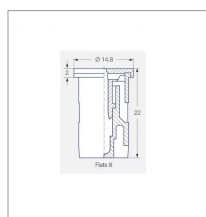

Caractéristiques	
Matière	Plastique
Modèle	IDK
Couleur	Orange
Pression maxi (bar)	6 bar
Angle (°)	120 °
Utilisation	Grande Culture
Application	Herbicides/Insecticides/Fongicides/Engrais
Type de buse	Antidérive

Méplat (mm)	8 mm
Code couleur	ISO 01
Pression mini (bar)	1 bar
Homologation Z.N.T	Non
Types de produits	BUSE LECHLER IDK
Quantité dans conditionnement de vente	1