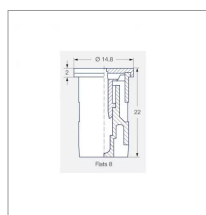

Caractéristiques	
Matière	Plastique
Modèle	IDK
Couleur	Vert
Pression maxi (bar)	6 bar
Angle (°)	120 °
Utilisation	Grande Culture
Application	Herbicides/Insecticides/Fongicides/Engrais
Type de buse	Antidérive

Méplat (mm)	8 mm
Code couleur	ISO 015
Pression mini (bar)	1 bar
Homologation Z.N.T	Oui
Types de produits	BUSE LECHLER IDK
Quantité dans conditionnement de vente	1