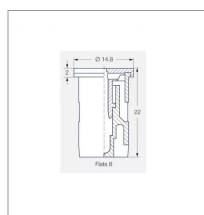

Caractéristiques	
Matière	Plastique
Modèle	IDK
Couleur	Jaune
Pression maxi (bar)	6 bar
Angle (°)	120 °
Utilisation	Grande Culture
Application	Herbicides/Insecticides/Fongicides/Engrais
Type de buse	Antidérive

Méplat (mm)	8 mm
Code couleur	ISO 02
Pression mini (bar)	1 bar
Homologation Z.N.T	Oui
Types de produits	BUSE LECHLER IDK
Quantité dans conditionnement de vente	1