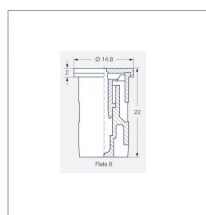

Caractéristiques	
Matière	Plastique
Modèle	IDK
Couleur	Bleu
Pression maxi (bar)	6 bar
Angle (°)	120 °
Utilisation	Grande Culture
Application	Herbicides/Insecticides/Fongicides/Engrais
Type de buse	Antidérive

Méplat (mm)	8 mm
Code couleur	ISO 03
Pression mini (bar)	1 bar
Homologation Z.N.T	Oui
Types de produits	BUSE LECHLER IDK
Quantité dans conditionnement de vente	1