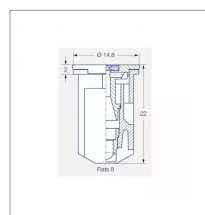

Buse double jet Lechler antidérive IDKT 120 015 vert plastique

Référence : P4ALEC00072

Détails

Cette buse verte antidérive de marque Lechler de type IDKT est une buse à double jet plat de 120° avec injection d'air avec un insert en polymère.

Cette buse possède une excellente réparation et pénétration sur le végétale.

Elle est utilisée pour les protections phytosanitaires en grande culture pour une pression d'utilisation est de 1,5 à 3 bar et un débit allant de 0,42 l/min à 0,59 l/min.

Les buses LECHLER IDKT sont des buses à injection d'air pour tous types de traitements : herbicides, fongicides, insecticides etc.. Buses compactes.

Caractéristiques	
Matière	Plastique
Modèle	IDKT
Couleur	Vert
Pression maxi (bar)	6 bar
Angle (°)	120 °
Utilisation	Grande Culture
Application	Herbicides/Insecticides/Fongicides
Type de buse	Antidérive
Méplat (mm)	8 mm
Code couleur	ISO 015
Pression mini (bar)	1.5 bar
Homologation Z.N.T	Non
Types de produits	BUSE LECHLER IDKT
Quantité dans conditionnement de vente	1
Diminution de dérive (%)	66 %