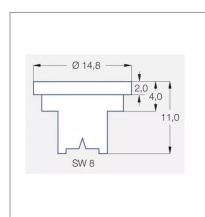

Caractéristiques	
Matière	Plastique
Modèle	LU
Couleur	Vert
Pression maxi (bar)	5 bar
Angle (°)	90 °
Utilisation	Grande Culture
Application	Herbicides/Insecticides/Fongicides/Engrais
Type de buse	Pinceau
Méplat (mm)	8 mm
Code couleur	ISO 015
Pression mini (bar)	1.5 bar
Homologation Z.N.T	Non
Types de produits	BUSE LECHLER LU
Quantité dans conditionnement de vente	1