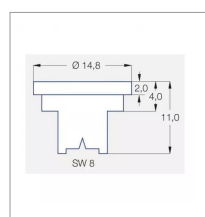

Caractéristiques	
Matière	Plastique
Modèle	LU
Couleur	Jaune
Pression maxi (bar)	5 bar
Angle (°)	90 °
Utilisation	Grande Culture
Application	Herbicides/Insecticides/Fongicides/Engrais
Type de buse	Pinceau
Méplat (mm)	8 mm
Code couleur	ISO 02
Pression mini (bar)	1.5 bar
Homologation Z.N.T	Non
Types de produits	BUSE LECHLER LU
Quantité dans conditionnement de vente	1