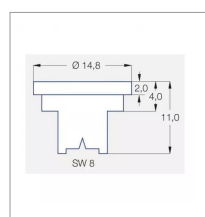

Caractéristiques	
Matière	Plastique
Modèle	LU
Couleur	Bleu
Pression maxi (bar)	5 bar
Angle (°)	90 °
Utilisation	Grande Culture
Application	Herbicides/Insecticides/Fongicides/Engrais
Type de buse	Pinceau
Méplat (mm)	8 mm
Code couleur	ISO 03
Pression mini (bar)	1.5 bar
Homologation Z.N.T	Non
Types de produits	BUSE LECHLER LU
Quantité dans conditionnement de vente	1