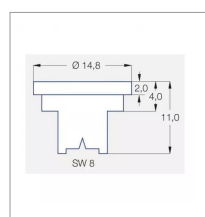

Caractéristiques	
Matière	Plastique
Modèle	LU
Couleur	Rouge
Pression maxi (bar)	5 bar
Angle (°)	90 °
Utilisation	Grande Culture
Application	Herbicides/Insecticides/Fongicides/Engrais
Type de buse	Pinceau
Méplat (mm)	8 mm
Code couleur	ISO 04
Pression mini (bar)	1.5 bar
Homologation Z.N.T	Non
Types de produits	BUSE LECHLER LU
Quantité dans conditionnement de vente	1