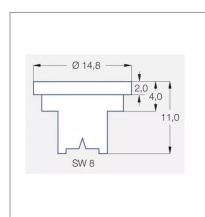

Caractéristiques	
Matière	Plastique
Modèle	LU
Couleur	Marron
Pression maxi (bar)	5 bar
Angle (°)	90 °
Utilisation	Grande Culture
Application	Herbicides/Insecticides/Fongicides/Engrais
Type de buse	Pinceau
Méplat (mm)	8 mm
Code couleur	ISO 05
Pression mini (bar)	1.5 bar
Homologation Z.N.T	Non
Types de produits	BUSE LECHLER LU
Quantité dans conditionnement de vente	1