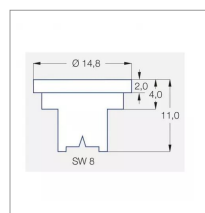

Caractéristiques	
Matière	Plastique
Modèle	LU
Couleur	Gris
Pression maxi (bar)	5 bar
Angle (°)	90 °
Utilisation	Grande Culture
Application	Herbicides/Insecticides/Fongicides/Engrais
Type de buse	Pinceau
Méplat (mm)	8 mm
Code couleur	ISO 06
Pression mini (bar)	1.5 bar
Homologation Z.N.T	Non
Types de produits	BUSE LECHLER LU
Quantité dans conditionnement de vente	1