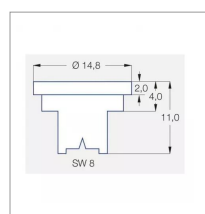

Caractéristiques	
Matière	Inox
Modèle	LU
Couleur	Bleu
Pression maxi (bar)	5 bar
Angle (°)	90 °
Utilisation	Grande Culture
Application	Herbicides/Insecticides/Fongicides/Engrais
Type de buse	Pinceau
Méplat (mm)	8 mm
Code couleur	ISO 03
Pression mini (bar)	1.5 bar
Homologation Z.N.T	Non
Types de produits	BUSE LECHLER LU
Quantité dans conditionnement de vente	1