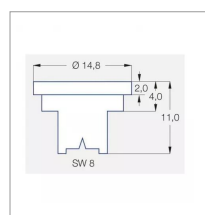

Caractéristiques	
Matière	Inox
Modèle	LU
Couleur	Marron
Pression maxi (bar)	5 bar
Angle (°)	90 °
Utilisation	Grande Culture
Application	Herbicides/Insecticides/Fongicides/Engrais
Type de buse	Pinceau
Méplat (mm)	8 mm
Code couleur	ISO 05
Pression mini (bar)	1.5 bar
Homologation Z.N.T	Non
Types de produits	BUSE LECHLER LU
Quantité dans conditionnement de vente	1