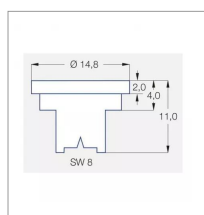

Caractéristiques	
Matière	Inox
Modèle	LU
Couleur	Gris
Pression maxi (bar)	5 bar
Angle (°)	90 °
Utilisation	Grande Culture
Application	Herbicides/Insecticides/Fongicides/Engrais
Type de buse	Pinceau
Méplat (mm)	8 mm
Code couleur	ISO 06
Pression mini (bar)	1.5 bar
Homologation Z.N.T	Non
Types de produits	BUSE LECHLER LU
Quantité dans conditionnement de vente	1