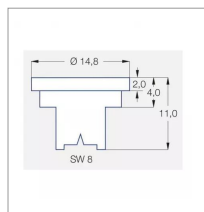

Caractéristiques	
Matière	Plastique
Modèle	LU
Couleur	Vert
Pression maxi (bar)	5 bar
Angle (°)	120 °
Utilisation	Grande Culture
Application	Herbicides/Insecticides/Fongicides/Engrais
Type de buse	Pinceau
Méplat (mm)	8 mm
Code couleur	ISO 015
Pression mini (bar)	1.5 bar
Homologation Z.N.T	Non
Types de produits	BUSE LECHLER LU
Quantité dans conditionnement de vente	1