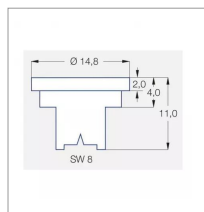

Caractéristiques	
Matière	Plastique
Modèle	LU
Couleur	Jaune
Pression maxi (bar)	5 bar
Angle (°)	120 °
Utilisation	Grande Culture
Application	Herbicides/Insecticides/Fongicides/Engrais
Type de buse	Pinceau
Méplat (mm)	8 mm
Code couleur	ISO 02
Pression mini (bar)	1.5 bar
Homologation Z.N.T	Non
Types de produits	BUSE LECHLER LU
Quantité dans conditionnement de vente	1