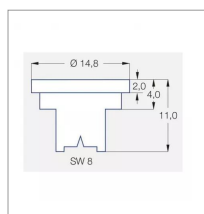

Caractéristiques	
Matière	Plastique
Modèle	LU
Couleur	Violet
Pression maxi (bar)	5 bar
Angle (°)	120 °
Utilisation	Grande Culture
Application	Herbicides/Insecticides/Fongicides/Engrais
Type de buse	Pinceau
Méplat (mm)	8 mm
Code couleur	ISO 025
Pression mini (bar)	1.5 bar
Homologation Z.N.T	Non
Types de produits	BUSE LECHLER LU
Quantité dans conditionnement de vente	1