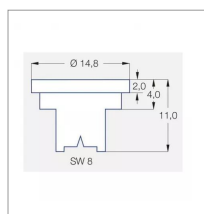

| Caractéristiques | |
|--|--|
| Matière | Plastique |
| Modèle | LU |
| Couleur | Bleu |
| Pression maxi (bar) | 5 bar |
| Angle (°) | 120 ° |
| Utilisation | Grande Culture |
| Application | Herbicides/Insecticides/Fongicides/Engrais |
| Type de buse | Pinceau |
| Méplat (mm) | 8 mm |
| Code couleur | ISO 03 |
| Pression mini (bar) | 1.5 bar |
| Homologation Z.N.T | Non |
| Types de produits | BUSE LECHLER LU |
| Quantité dans conditionnement de vente | 1 |