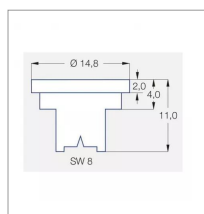

Caractéristiques	
Matière	Plastique
Modèle	LU
Couleur	Rouge
Pression maxi (bar)	5 bar
Angle (°)	120 °
Utilisation	Grande Culture
Application	Herbicides/Insecticides/Fongicides/Engrais
Type de buse	Pinceau
Méplat (mm)	8 mm
Code couleur	ISO 04
Pression mini (bar)	1.5 bar
Homologation Z.N.T	Non
Types de produits	BUSE LECHLER LU
Quantité dans conditionnement de vente	1