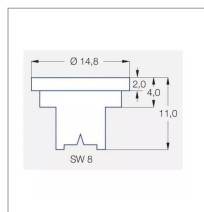

Caractéristiques	
Matière	Plastique
Modèle	LU
Couleur	Marron
Pression maxi (bar)	5 bar
Angle (°)	120 °
Utilisation	Grande Culture
Application	Herbicides/Insecticides/Fongicides/Engrais
Type de buse	Pinceau
Méplat (mm)	8 mm
Code couleur	ISO 05
Pression mini (bar)	1.5 bar
Homologation Z.N.T	Non
Types de produits	BUSE LECHLER LU
Quantité dans conditionnement de vente	1