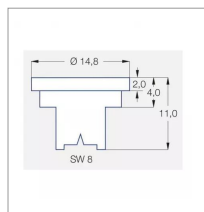

Caractéristiques	
Matière	Plastique
Modèle	LU
Couleur	Blanc
Pression maxi (bar)	5 bar
Angle (°)	120 °
Utilisation	Grande Culture
Application	Herbicides/Insecticides/Fongicides/Engrais
Type de buse	Pinceau
Méplat (mm)	8 mm
Code couleur	ISO 08
Pression mini (bar)	1.5 bar
Homologation Z.N.T	Non
Types de produits	BUSE LECHLER LU
Quantité dans conditionnement de vente	1