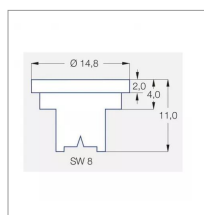

Caractéristiques	
Matière	Inox
Modèle	LU
Couleur	Orange
Pression maxi (bar)	5 bar
Angle (°)	120 °
Utilisation	Grande Culture
Application	Herbicides/Insecticides/Fongicides/Engrais
Type de buse	Pinceau
Méplat (mm)	8 mm
Code couleur	ISO 01
Pression mini (bar)	1.5 bar
Homologation Z.N.T	Non
Types de produits	BUSE LECHLER LU
Quantité dans conditionnement de vente	1