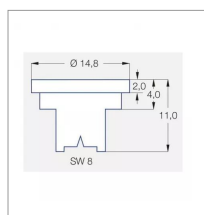

Caractéristiques	
Matière	Inox
Modèle	LU
Couleur	Vert
Pression maxi (bar)	5 bar
Angle (°)	120 °
Utilisation	Grande Culture
Application	Herbicides/Insecticides/Fongicides/Engrais
Type de buse	Pinceau
Méplat (mm)	8 mm
Code couleur	ISO 015
Pression mini (bar)	1.5 bar
Homologation Z.N.T	Non
Types de produits	BUSE LECHLER LU
Quantité dans conditionnement de vente	1