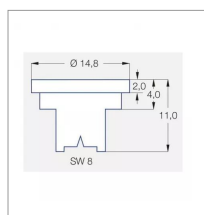

Caractéristiques	
Matière	Inox
Modèle	LU
Couleur	Jaune
Pression maxi (bar)	5 bar
Angle (°)	120 °
Utilisation	Grande Culture
Application	Herbicides/Insecticides/Fongicides/Engrais
Type de buse	Pinceau
Méplat (mm)	8 mm
Code couleur	ISO 02
Pression mini (bar)	1.5 bar
Homologation Z.N.T	Non
Types de produits	BUSE LECHLER LU
Quantité dans conditionnement de vente	1