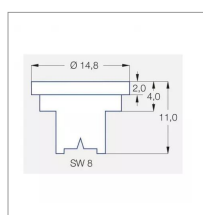

Caractéristiques	
Matière	Inox
Modèle	LU
Couleur	Bleu
Pression maxi (bar)	5 bar
Angle (°)	120 °
Utilisation	Grande Culture
Application	Herbicides/Insecticides/Fongicides/Engrais
Type de buse	Pinceau
Méplat (mm)	8 mm
Code couleur	ISO 03
Pression mini (bar)	1.5 bar
Homologation Z.N.T	Non
Types de produits	BUSE LECHLER LU
Quantité dans conditionnement de vente	1