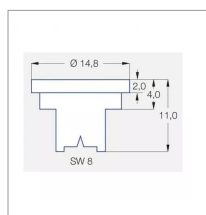

Caractéristiques	
Matière	Inox
Modèle	LU
Couleur	Rouge
Pression maxi (bar)	5 bar
Angle (°)	120 °
Utilisation	Grande Culture
Application	Herbicides/Insecticides/Fongicides/Engrais
Type de buse	Pinceau
Méplat (mm)	8 mm
Code couleur	ISO 04
Pression mini (bar)	1.5 bar
Homologation Z.N.T	Non
Types de produits	BUSE LECHLER LU
Quantité dans conditionnement de vente	1