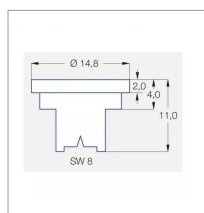

Caractéristiques	
Matière	Inox
Modèle	LU
Couleur	Marron
Pression maxi (bar)	5 bar
Angle (°)	120 °
Utilisation	Grande Culture
Application	Herbicides/Insecticides/Fongicides/Engrais
Type de buse	Pinceau
Méplat (mm)	8 mm
Code couleur	ISO 05
Pression mini (bar)	1.5 bar
Homologation Z.N.T	Non
Types de produits	BUSE LECHLER LU
Quantité dans conditionnement de vente	1