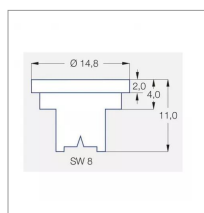

Caractéristiques	
Matière	Inox
Modèle	LU
Couleur	Gris
Pression maxi (bar)	5 bar
Angle (°)	120 °
Utilisation	Grande Culture
Application	Herbicides/Insecticides/Fongicides/Engrais
Type de buse	Pinceau
Méplat (mm)	8 mm
Code couleur	ISO 06
Pression mini (bar)	1.5 bar
Homologation Z.N.T	Non
Types de produits	BUSE LECHLER LU
Quantité dans conditionnement de vente	1