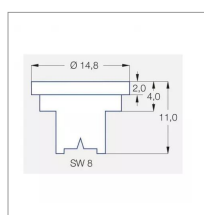

Caractéristiques	
Matière	Inox
Modèle	LU
Couleur	Blanc
Pression maxi (bar)	5 bar
Angle (°)	120 °
Utilisation	Grande Culture
Application	Herbicides/Insecticides/Fongicides/Engrais
Type de buse	Pinceau
Méplat (mm)	8 mm
Code couleur	ISO 08
Pression mini (bar)	1.5 bar
Homologation Z.N.T	Non
Types de produits	BUSE LECHLER LU
Quantité dans conditionnement de vente	1