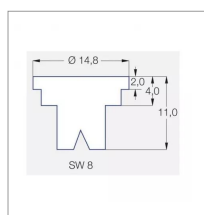

Caractéristiques	
Matière	Laiton
Modèle	ST
Couleur	Jaune
Angle (°)	120 °
Utilisation	Grande Culture
Application	Herbicides/Insecticides/Fongicides/Engrais
Type de buse	Pinceau
Méplat (mm)	8 mm
Code couleur	ISO 02
Homologation Z.N.T	Non
Types de produits	BUSE LECHLER ST
Quantité dans conditionnement de vente	1