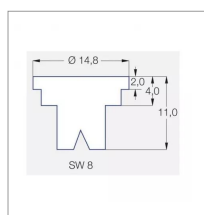

Caractéristiques	
Matière	Laiton
Modèle	ST
Couleur	Bleu
Angle (°)	120 °
Utilisation	Grande Culture
Application	Herbicides/Insecticides/Fongicides/Engrais
Type de buse	Pinceau
Méplat (mm)	8 mm
Code couleur	ISO 03
Homologation Z.N.T	Non
Types de produits	BUSE LECHLER ST
Quantité dans conditionnement de vente	1