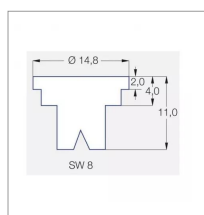

Caractéristiques	
Matière	Laiton
Modèle	ST
Couleur	Rouge
Angle (°)	120 °
Utilisation	Grande Culture
Application	Herbicides/Insecticides/Fongicides/Engrais
Type de buse	Pinceau
Méplat (mm)	8 mm
Code couleur	ISO 04
Homologation Z.N.T	Non
Types de produits	BUSE LECHLER ST
Quantité dans conditionnement de vente	1