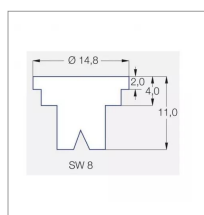

Caractéristiques	
Matière	Laiton
Modèle	ST
Couleur	Gris
Angle (°)	120 °
Utilisation	Grande Culture
Application	Herbicides/Insecticides/Fongicides/Engrais
Type de buse	Pinceau
Méplat (mm)	8 mm
Code couleur	ISO 06
Homologation Z.N.T	Non
Types de produits	BUSE LECHLER ST
Quantité dans conditionnement de vente	1