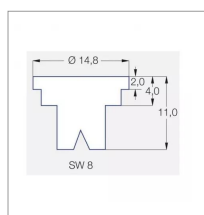

Caractéristiques	
Matière	Laiton
Modèle	ST
Couleur	Blanc
Angle (°)	120 °
Utilisation	Grande Culture
Application	Herbicides/Insecticides/Fongicides/Engrais
Type de buse	Pinceau
Méplat (mm)	8 mm
Code couleur	ISO 08
Homologation Z.N.T	Non
Types de produits	BUSE LECHLER ST
Quantité dans conditionnement de vente	1