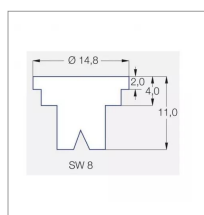

| Caractéristiques                       |  |
|--|--|
| Matière                                | Laiton                                     |
| Modèle                                 | ST   |
| Couleur                                | Jaune                                      |
| Pression maxi (bar)                    | 5 bar                                      |
| Angle (°)                              | 110 °                                      |
| Utilisation                            | Grande Culture                             |
| Application                            | Herbicides/Insecticides/Fongicides/Engrais |
| Type de buse                           | Pinceau                                    |
| Méplat (mm)                            | 8 mm                                       |
| Code couleur                           | ISO 02                                     |
| Pression mini (bar)                    | 2 bar                                      |
| Homologation Z.N.T                     | Non  |
| Types de produits                      | BUSE LECHLER ST                            |
| Quantité dans conditionnement de vente | 1  |