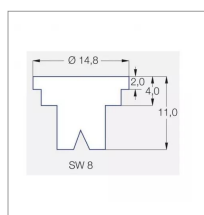

Caractéristiques	
Matière	Laiton
Modèle	ST
Couleur	Bleu
Pression maxi (bar)	5 bar
Angle (°)	110 °
Utilisation	Grande Culture
Application	Herbicides/Insecticides/Fongicides/Engrais
Type de buse	Pinceau
Méplat (mm)	8 mm
Code couleur	ISO 03
Pression mini (bar)	2 bar
Homologation Z.N.T	Non
Types de produits	BUSE LECHLER ST
Quantité dans conditionnement de vente	1