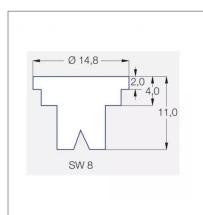

Caractéristiques	
Matière	Laiton
Modèle	ST
Couleur	Rouge
Pression maxi (bar)	5 bar
Angle (°)	110 °
Utilisation	Grande Culture
Application	Herbicides/Insecticides/Fongicides/Engrais
Type de buse	Pinceau
Méplat (mm)	8 mm
Code couleur	ISO 04
Pression mini (bar)	2 bar
Homologation Z.N.T	Non
Types de produits	BUSE LECHLER ST
Quantité dans conditionnement de vente	1