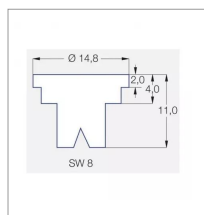

Caractéristiques	
Matière	Laiton
Modèle	ST
Couleur	Gris
Pression maxi (bar)	5 bar
Angle (°)	110 °
Utilisation	Grande Culture
Application	Herbicides/Insecticides/Fongicides/Engrais
Type de buse	Pinceau
Méplat (mm)	8 mm
Code couleur	ISO 06
Pression mini (bar)	2 bar
Homologation Z.N.T	Non
Types de produits	BUSE LECHLER ST
Quantité dans conditionnement de vente	1