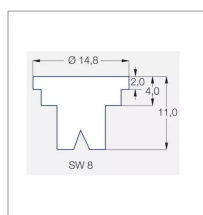

Caractéristiques	
Matière	Céramique
Modèle	ST
Couleur	Orange
Pression maxi (bar)	5 bar
Angle (°)	110 °
Utilisation	Grande Culture
Application	Herbicides/Insecticides/Fongicides/Engrais
Type de buse	Pinceau
Méplat (mm)	8 mm
Code couleur	ISO 01
Pression mini (bar)	2 bar
Homologation Z.N.T	Non
Types de produits	BUSE LECHLER ST
Quantité dans conditionnement de vente	1