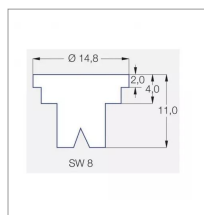

Caractéristiques	
Matière	Céramique
Modèle	ST
Couleur	Vert
Pression maxi (bar)	5 bar
Angle (°)	110 °
Utilisation	Grande Culture
Application	Herbicides/Insecticides/Fongicides/Engrais
Type de buse	Pinceau
Méplat (mm)	8 mm
Code couleur	ISO 015
Pression mini (bar)	2 bar
Homologation Z.N.T	Non
Types de produits	BUSE LECHLER ST
Quantité dans conditionnement de vente	1