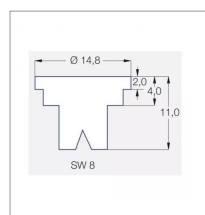

Caractéristiques	
Matière	Céramique
Modèle	ST
Couleur	Jaune
Pression maxi (bar)	5 bar
Angle (°)	110 °
Utilisation	Grande Culture
Application	Herbicides/Insecticides/Fongicides/Engrais
Type de buse	Pinceau
Méplat (mm)	8 mm
Code couleur	ISO 02
Pression mini (bar)	2 bar
Homologation Z.N.T	Non
Types de produits	BUSE LECHLER ST
Quantité dans conditionnement de vente	1