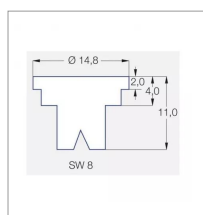

Caractéristiques	
Matière	Céramique
Modèle	ST
Couleur	Bleu
Pression maxi (bar)	5 bar
Angle (°)	110 °
Utilisation	Grande Culture
Application	Herbicides/Insecticides/Fongicides/Engrais
Type de buse	Pinceau
Méplat (mm)	8 mm
Code couleur	ISO 03
Pression mini (bar)	2 bar
Homologation Z.N.T	Non
Types de produits	BUSE LECHLER ST
Quantité dans conditionnement de vente	1