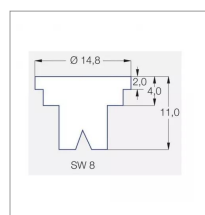

Caractéristiques	
Matière	Céramique
Modèle	ST
Couleur	Rouge
Pression maxi (bar)	5 bar
Angle (°)	110 °
Utilisation	Grande Culture
Application	Herbicides/Insecticides/Fongicides/Engrais
Type de buse	Pinceau
Méplat (mm)	8 mm
Code couleur	ISO 04
Pression mini (bar)	2 bar
Homologation Z.N.T	Non
Types de produits	BUSE LECHLER ST
Quantité dans conditionnement de vente	1