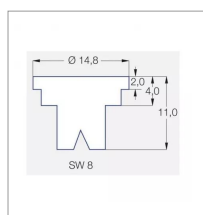

Caractéristiques	
Matière	Céramique
Modèle	ST
Couleur	Rouge
Pression maxi (bar)	5 bar
Angle (°)	110 °
Utilisation	Grande Culture
Application	Herbicides/Insecticides/Fongicides/Engrais
Type de buse	Pinceau
Méplat (mm)	8 mm
Code couleur	ISO 04
Pression mini (bar)	2 bar
Homologation Z.N.T	Non
Types de produits	BUSE LECHLER ST
Quantité dans conditionnement de vente	1