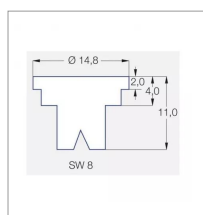

Caractéristiques	
Matière	Céramique
Modèle	ST
Couleur	Marron
Pression maxi (bar)	5 bar
Angle (°)	110 °
Utilisation	Grande Culture
Application	Herbicides/Insecticides/Fongicides/Engrais
Type de buse	Pinceau
Méplat (mm)	8 mm
Code couleur	ISO 05
Pression mini (bar)	2 bar
Homologation Z.N.T	Non
Types de produits	BUSE LECHLER ST
Quantité dans conditionnement de vente	1